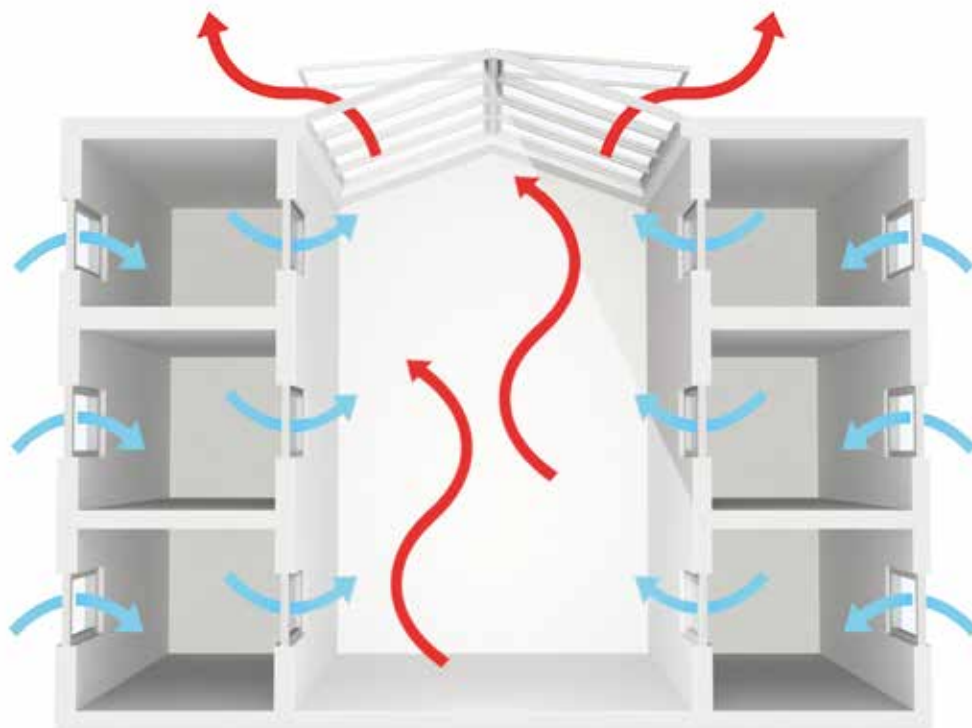

健康的室内气候 — 自然通风

建筑通风的目的是为人们提供新鲜空气或在夏季降低室内温度。空调技术的产生与成熟，使人们可以在一个完全封闭的空间内创造出一个独立的小气候，使室内的温度和湿度始终控制在相对舒适的范围内。但空调并不是万能的，它在现代建筑中的广泛使用所带来的负面影响已经引起了人们的警惕。给建筑以适当的自然通风是减少使用空调负面影响的有效方法之一。

在欧洲，人们有90%的时间是在室内，有30%的建筑室内气候环境的质量是不利于人们健康的。我们平均每天需要呼吸12升的空气，所以在我们工作生活的房间中的空气质量是非常重要的。研究表明，良好的室内气候环境可提高15%的生产效率。

建筑设计时采用自然采光通风解决方案，利用顶部天窗形成“烟囱效应”，有效改善室内小气候和减少CO₂的浓度，降低空调耗电量及能源消耗量，对人体而言，自然通风可减少“空调病”和各种通过空气传播的疾病的发病率。