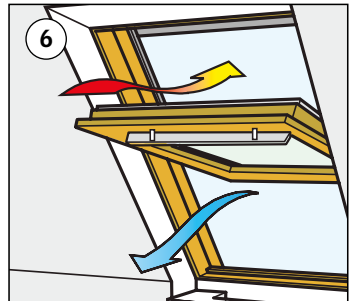

5. 通风位置选择

5A: 将窗扇左上角的插销插在窗框上部的插孔内, 可将窗扇固定在微开的位置。

5B: 打开顶部手柄到通风档位, 可对室内进行通风换气, 并能保持窗户的安全锁闭状态。

6. 减少结露

在气候寒冷的地区出现自然结露现象, 我们建议您做如下处理: ①提高室温; ②限制水汽产生; ③合理通风; ④将暖气等热源放置于窗下。

售后服务

如果您在使用及维护产品遇到问题, 或者希望购买配套的遮阳防护产品时, 请先请确定产品型号(产品铭牌的前6位编号), 然后拨打全国客户服务热线400 707 6001或当地经销商电话, 威卢克斯将竭诚为您服务。