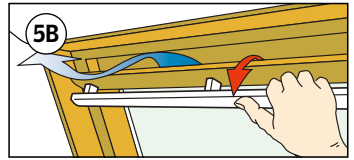

5. 通风位置选择

5A: 将窗扇左上角的插销插在窗框上部的插孔内, 可将窗扇固定在微开的位置。

5B: 打开顶部手柄到通风档位, 可对室内进行通风换气, 并能保持窗户的安全锁闭状态。