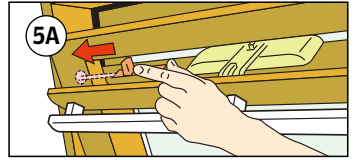

5. 通风位置选择

5A: 将窗扇左上角的插销插在窗框上部的插孔内, 可将窗扇固定在微开的位置。

5B: 打开顶部手柄到通风档位, 可对室内进行通风换气, 并能保持窗户的安全锁闭状态。