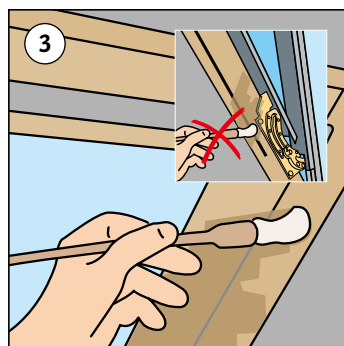

2. 清扫排水板

对于风沙较大的地区和落叶较多的屋面，每年应扫除窗户排水板周围的残叶和杂物，使雨水排流畅通。

3. 维护木框

威卢克斯窗的木材已做防腐防白蚁及环保水基漆处理，为了您更好地使用，建议在威卢克斯窗安装后六个月内，对木框进行防护处理（如刷水基漆）。根据环境条件建议至少每隔三年维护一次。

注意：不要在密封条和机械部件上涂刷清漆。

4. 擦洗窗户（中悬窗）

打开窗户，将窗扇翻转160°，把窗扇上的插销插在窗框下部的插孔内，即可安全擦洗窗户外侧的玻璃。