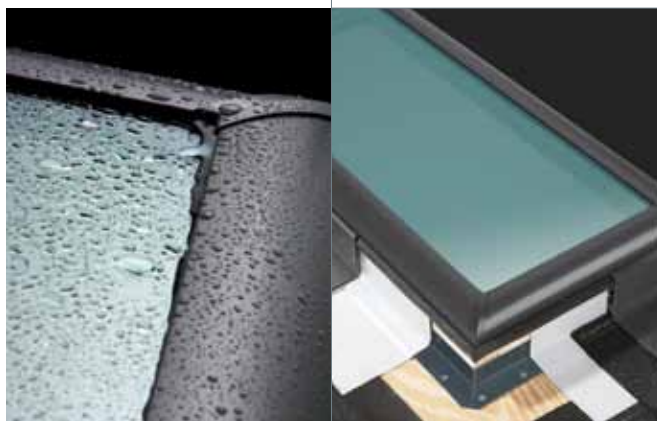

美式平顶智能电控窗 — VCM/VCE

- 适合安装坡度为0-15度的屋面
- 无线智能遥控，预装雨水感应器及高品质纱窗
- 先进LoE³-366技术，可有效阻挡99%的紫外线照射
- 一体化全密封无孔排水罩板，三层防水设计杜绝漏水
- 采用暖边设计，保温隔热性能比双层节能玻璃提升35%
- 最大行程300mm，获得更大的通风量
- 免维护的白色窗框和窗扇