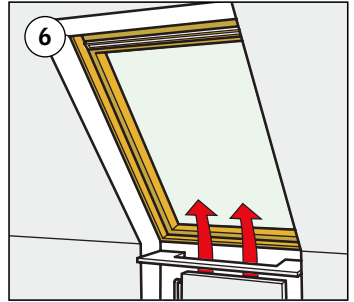

5. 通风位置选择

5A: 将窗扇左上角的插销插在窗框上部的插孔内, 可将窗扇固定在微开的位置。

5B: 打开顶部手柄到通风档位, 可对室内进行通风换气, 并能保持窗户的安全锁闭状态。

6. 减少结露

在气候寒冷的地区出现自然结露现象, 我们建议您做如下处理: ①提高室温; ②限制水汽产生; ③合理通风; ④将暖气等热源放置于窗下。

售后服务

如果您在使用及维护产品遇到问题, 或者希望购买配套的遮阳防护产品时, 请先请确定产品型号(产品铭牌的前6位编号), 然后拨打全国客户服务热线400 707 6001或当地经销商电话, 威卢克斯将竭诚为您服务。