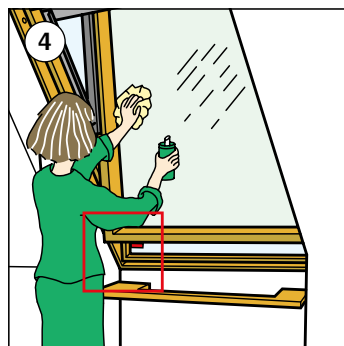

2. 清扫排水板

对于风沙较大的地区和落叶较多的屋面，每年应扫除窗户排水板周围的残叶和杂物，使雨水排流畅通。

3. 维护木框

威卢克斯窗的木材已做防腐防白蚁及环保水基漆处理，为了您更好地使用，建议在威卢克斯窗安装后六个月内，对木框进行防护处理（如刷水基漆）。根据环境条件建议至少每隔三年维护一次。

注意：不要在密封条和机械部件上涂刷清漆。

4. 擦洗窗户（中悬窗）

打开窗户，将窗扇翻转160°，把窗扇上的插销插在窗框下部的插孔内，即可安全擦洗窗户外侧的玻璃。