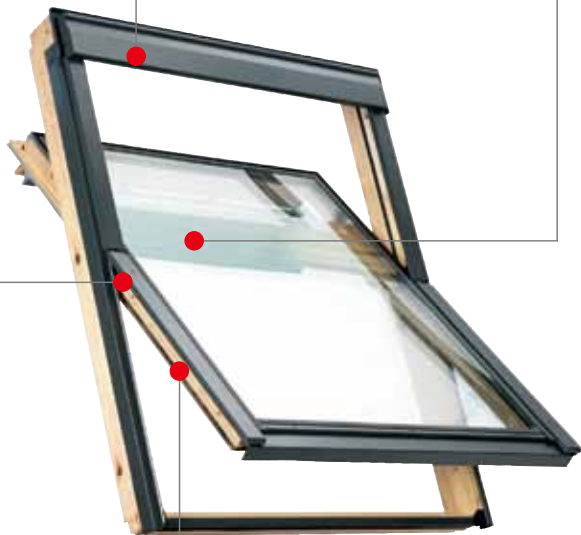

排水板采用精密制造工艺，并经过1080小时盐雾实验及紫外线照射测试。

安全玻璃采用符合国家3C安全认证的优质双层钢化玻璃。